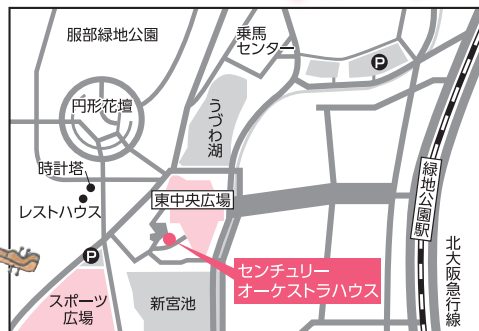

# センチュリー×よどがわ 『つながる』コンサート

Vol.4

楽団の練習場で演奏します。コンサート会場とはまた違う雰囲気を感じませんか？

★全席指定です。【午前の部】は1グループごとの指定です。

★車いすの組合員さんも入場可能です。

日時 **2025年  
3月1日(土)**

会場 **センチュリー オーケストラハウス**  
(豊中市服部緑地1-7大阪服部緑地公園内)  
※北大阪急行線 緑地公園駅より徒歩7分

午前の部 (0歳～参加OK) NO.2247

## みんなの生音コンサート

なまおと

親子で参加ができて気兼ねなく音楽が楽しめます。

時間 **11時～12時**  
(10時15分開場)

- ※床にマットを敷いており、座って鑑賞できます。
- ※床に座るのがつらい人のために、椅子席を数席設けます。
- ※マットの隣にベビーカーを置けます。
- ※お子さんが泣いてもコンサートを聴きながらあやせるスペースがあります。
- ※簡易の授乳室・おむつ替え室があります。