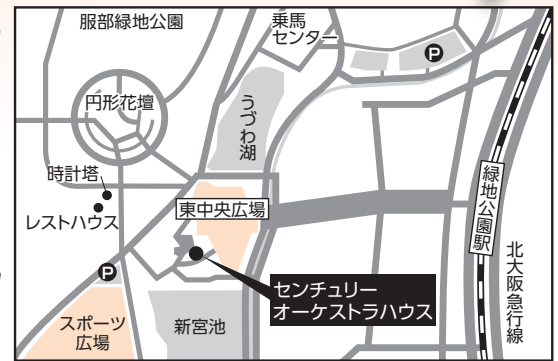

★説明会★

日時 12月4日(水) 10時~12時

会場 摂津市立コミュニティプラザ 2階 会議室2
※阪急摂津駅ロータリー前 ※JR千里丘駅より徒歩10分

募集人数 大人 10人 →各注意事項①②

持ち物 飲み物・筆記用具・その場で登録する人は印鑑

申し込み 締め切り 11月22日(金)

NO.2244

大阪よどがわ市民生協主催

センチュリー × よどがわ 『つながる』コンサート

Vol.4

楽団の練習場で演奏します。コンサート会場とはまた違う雰囲気を感じませんか?
★全席指定です。【午前の部】は1グループごとの指定です。
★車いすの組合員さんも入場可能です。

日時 2025年3月1日(土)

会場 センチュリー オーケストラハウス
(豊中市服部緑地1-7大阪服部緑地公園内)
※北大阪急行緑地公園駅より徒歩7分

午前の部(0歳~参加OK)

NO.2247

みんなの生音コンサート

親子で参加ができて気兼ねなく音楽が楽しめるコンサートです。

時間 11時~12時(10時15分開場)

- ※床にマットを敷いており、座って鑑賞できます。
- ※床に座るのがつらい人のために、椅子席を数席設けます。
- ※マットの隣にベビーカーを置けます。
- ※お子さんが泣いてもコンサートを聴きながらあやせるスペースがあります。
- ※簡易の授乳室・おむつ替え室があります。